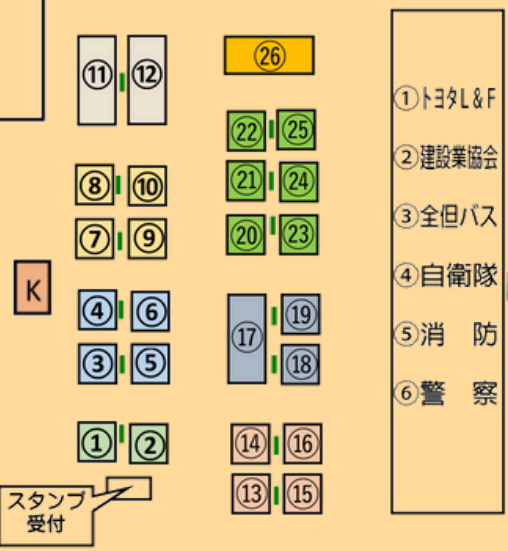

会場案内図

拡大図

地元企業PRブース (右側)

ブース	出展者名	出展内容
①	Plants+	多肉植物及びガーデン雑貨、寄せ植え、多肉植物苗
②	イダファーム	りんご・椎茸販売、りんごの枝を使用したリース
③	兵庫県立但馬技術大学校	省エネカー車輛の展示、レース映像、学校紹介
④	但馬ドーム応援隊『ファンクラブ』	会員募集、チャレンジゲーム
⑤	Seven Bells Works	帆布カバン の縫製実演と販売
⑥	(有)花房商店	コウトリ育む農法の米・大豆を使用した 醤油・味噌製品の試食販売
⑦	(公財)兵庫県労働福祉協会	ひょうご仕事と生活センター(WLB)と 共済事業(ファミリーバック)のPR
⑧	(一社)ひょうご憩いの宿	兵庫県下5施設の施設PR
⑨	山陰海岸ジオパーク推進協議会	山陰海岸ジオパークPRコーナー (岩石の置き当てゲーム、缶バッジ作成、パンフレット)
⑩	一草	生産している秋冬用の花苗の販売
⑪	愛林興業(株)但馬営業所(2)	ロボット芝刈り機実演、バッテリーツール商品展示、 ツリケア商品展示
⑫	コンディショングラボ Finedayz(2)	スラックライン体験会
⑬	(公財)新産業創造研究機構	兵庫県ドローン社会実装促進実証の事業説明と成果報告
⑭	(株)てんと線	ドローン体験会とドローンスクール等PR
⑮	Rukoru	パン、焼き菓子販売
⑯	ちから餅本舗	寿司、まんじゅう、パン、餅、米
⑰	住友生命保険相互会社姫路支社日高支部(2)	「InBody」であなたの体を正しく知ろう、改善しよう!!
⑱	Rommy	無添加食材を使用したシフォンケーキ、ラスクの個別包装の 焼き菓子の試食販売
⑲	(株)ミルクマン	アークアラウウォーターサーバーの紹介、骨密度測定
⑳	拡運建設(株)	シックいアート(ワークショップ)
㉑	アマーブレ	理美容商品
㉒	(株)西村風見園	DWファイバーのPR・販売と多肉植物の植栽体験
㉓	全但バス株式会社	指定管理施設のPRなど
㉔	明治安田生命姫路支店豊岡営業所	健康チェック、血管年齢測定、ペジチェック
㉕	(一社)兵庫県建設業協会豊岡支部	建設業PRブース設置(パンフ配布)、 重機といっしょに写真を撮ろう!
㉖	(一社)兵庫県自動車整備振興会 但馬支部(2)	水素自動車(ミライ)による給電の実演、CVT模型の展示、 グッズ配布など

ニュースポーツ
コーナー

地元企業PRブースは両日出展します。
※㉒(株)西村風見園は11/9のみの出展となります。ご了承ください。