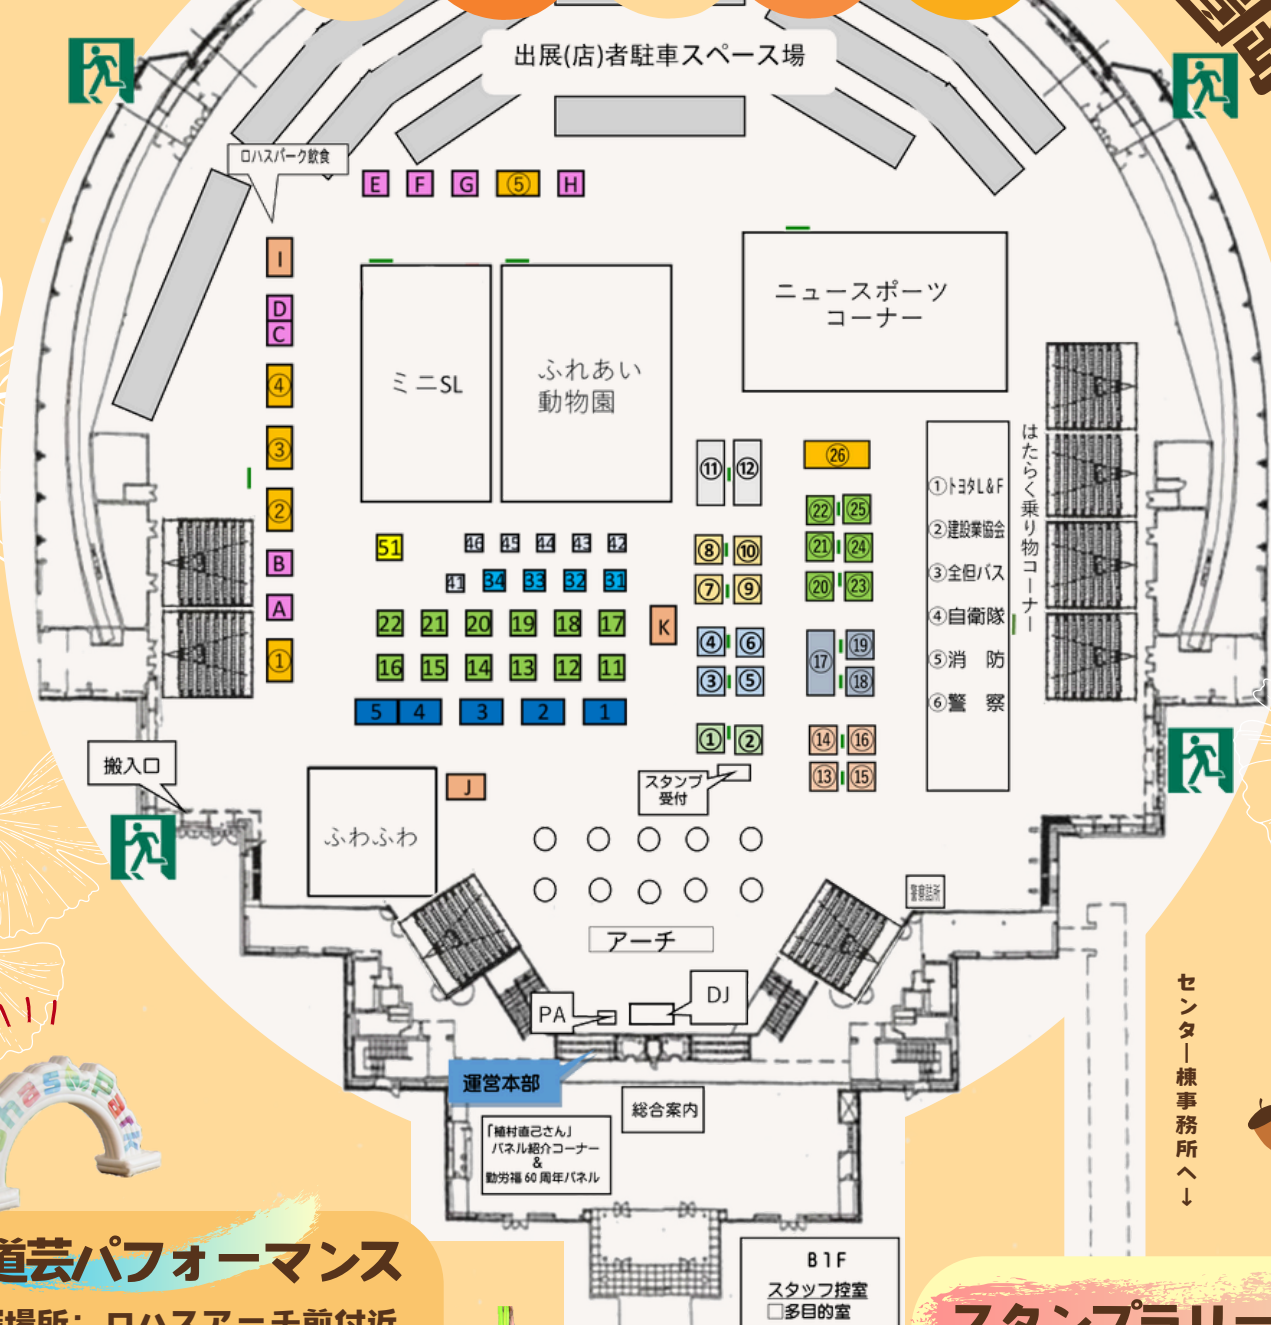

# 第2回 但馬ドームフェスタ & ロハスパーク豊園 会場案内図

## 大道芸パフォーマンス

開催場所: ロハスアーチ前付近

- 11/9 ① 12:00-12:30  
② 14:00-14:30
- 11/10 ① 11:30-12:00  
② 13:30-14:00

## スタンプラリー企画

地元企業・  
団体等PRブースにて実施中!

スタンプを10個集めて、粗品をゲット!  
スタンプラリー受付テントにて  
引き換えいたします。※各日先着150名

特典

ファミリーバック会員証ご提示で  
各日先着10名様に粗品をプレゼント!

地元企業  
おもしろ体験ブース

ニュースポーツ  
コーナー

はたらく乗り物  
コーナー

# 会場案内図

拡大図