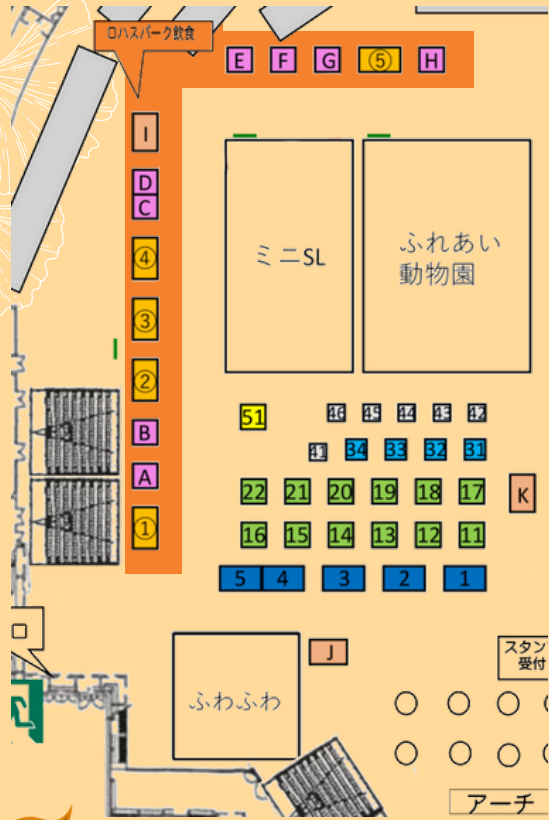

ロハスパークブース (左側)

ブース	店舗名	出展内容	11/9	11/10
1	sui-n*	陶器と、雑貨	○	○
2	tetote.AiCo.Ryu	本物のお花、食べ物アクセサリ、レディちゃん、 ボロガラスアクセサリ、ワークショップ9種	○	○
3	無料 手形アート	無料 お子さま手形アート	○	○
4	ドコモショップ豊岡店	ドコモのスマホ料金相談会～先着でポイントプレゼント	○	○
5	ドコモショップ豊岡店	ドコモのスマホ料金相談会～先着でポイントプレゼント	○	○
11	フルーツアラカルト	ドライフルーツ販売	○	○
12	ちっち	スタンドグラス風アート販売とWS	○	○
13	鯖ずし小森	三重県伊賀市のこだわりの鯖ずし	○	○
14	Dog cat	レジン小物、雑貨販売、ワークショップ	○	○
15	お菓子工房Echelle	焼き菓子・ケーキ・ジャム	○	○
16	H.marche	お名前タグワークショップ カスタムボールペン作り 雑貨販売	○	○
17	尾崎施術院グリーンアップル	カイロプラクティックの資格・骨盤矯正	○	○
17	カイロプラクティック	骨盤調整体験	○	○
18	しあわせスプーン	木製スプーン木製調理器具木製うつわ	○	○
19	teTOte	アニマル焼きパン、焼き菓子、ワークショップ	○	○
20	スイーツデコfeel good	スイーツデコワークショップ、手作り雑貨	○	○
21	seed leaf	手書き食器と木製食器	○	○
22	カイロプラクティック	骨盤調整体験	○	○
31	ATELIER LaPêche	焼き立てカヌレ、スコン、焼き菓子	○	○
32	4 leaf c.LOVE.r (フォー・ラブ・アール)	スクन्दニアモスアート®の販売とWS	○	○
33	nantene.xmasana shop	ハンドメイドアクセサリや雑貨販売	○	○
34	@アット	編みぐるみ、布小物、アクセサリ	○	○
41	神美堂	グルテンフリースイーツ、天然酵母パンなど	○	○
42	la chic	ポリマークレイで作る唯一無二のアクセサリ	○	○
43	れおあも	いろいろキーホルダーワークショップと雑貨	○	○
43	すーすけはちみつ	自家製の蜂蜜 無加工無添加非加熱!	○	○
44	パッチワークハウスMaranata	小さな布たちが織りなす作品たちです	○	○
45	やえちゃん雑貨	つまみ細工、ホップデコ、モールドール	○	○
46	しぜんあい	マコモのしめ縄、丹座、網敷き、お茶、石鼓	○	○
46	まると制作所	花器、オブジェなどの木工品	○	○
51	青空あみゅーず	射的 回転すくい クレーンゲーム	○	○
①	COTO	ドリンク、チョコロス	○	○
②	rainbowkitchen	手作ラスターバーンロボット、手作ロングチョコロス	○	○
③	BOULANGERIE le RASE	スーパーフードのホホキやクワシ種類(ワランゴ、唐揚げ、カン、ピーフ、パスタ)、 ペーコンチーズボテ、ハーブワランゴ	○	○
④	LaLa Kitchen	自家製ローストビーフ&レアチャーシュー 丼と牛串のお店です。	○	○
⑤	株式会社てんかむてき	唐揚げ串、ロングボテを販売致します。	○	○
A	神戸Gourmand	王様のからあげ、ボテ、	○	○
B	ふくら手延べ製麺所	淡路島手延べそうめん、糖ごぼろめし、クラフトビール	○	○
C	バシャケバブ	唐揚げ フライドボテ トルコライス	○	○
D	バシャケバブ	ケバブ、ロングボテ、チーズハットク	○	○
E	わたあめHARUKI	全自動わたあめマシン	○	○
F	みやこ商店	カステラ焼き、国産鶏肉唐揚げ、ふりふりボテ	○	○
G	ふくろう	ホルモン焼きうどん、どんぶり、てんぷら	○	○
H	神戸吉田屋	フルーツ船各種	○	○
I	サボてん	コーヒー、フroot、ポップコーン	○	○
J	uTa珈琲焙煎所	焙煎仕立てのふかふか珈琲班をご提供致します	○	○
K	SOMA COFFEE KYOTO	自家焙煎アワードアコーヒー専門店	○	○
	ふれあい動物園			
	ミニSL			
	バフォーマー