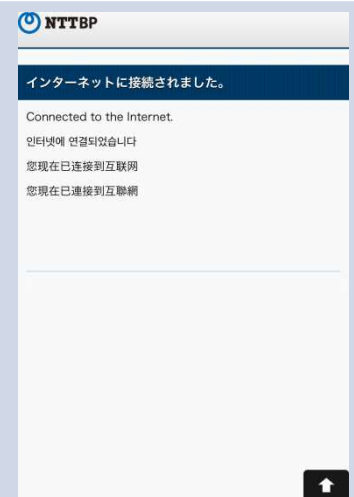

Hyogo_Free_Wi-Fi 接続ガイド (メール認証方式)

① Wi-FiをONにし、
ネットワーク一覧画面から
「Hyogo_Free_Wi-Fi」
をタップします

② 「ブラウザ」アプリをタップし、
ブラウザを更新します

③ 「インターネットに接続する」を
タップします

④ 「メールアドレスで登録する」を
タップします

⑤ メールアドレスを入力し、
利用規約の確認の上、
「確認」をタップします

⑥ 「確認」をタップします

⑦⑤で登録したメールアドレスの
仮登録が完了します
※仮登録から10分以内に
本登録を実施して下さい

⑧ 仮登録したメールアドレスに
本登録メールが受信されます
下記URLをクリックします

⑨ インターネットへの接続が
完了しました

⑩ ひょうごツーリズムガイドのHPへ
接続されます

Hyogo_Free_Wi-Fi 接続ガイド (SNS認証方式)

① Wi-FiをONにし、
ネットワーク一覧選択画面から
「Hyogo_Free_Wi-Fi」
をタップします

② 「ブラウザ」アプリをタップし、
ブラウザを更新します

③ 「インターネットに接続する」を
タップします

④ 「SNSアカウントで登録する」を
タップします
※Yahoo JAPAN IDの場合

⑤ 利用規約の確認の上、
「利用規約に同意する」にチェックし、
「確認」をタップします

⑥ 「同意してはじめる」をタップします
※Yahoo JAPAN IDの場合

⑦ インターネットへの接続が
完了しました

⑧ ひょうごツーリズムガイドのHPへ
接続されます