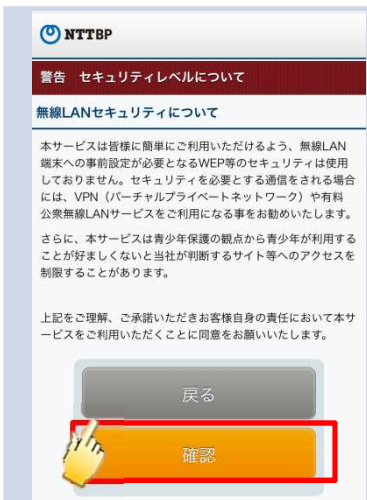

Hyogo_Free_Wi-Fi 接続ガイド (メール認証方式)

① Wi-FiをONにし、
ネットワーク一覧画面から
「Hyogo_Free_Wi-Fi」
をタップします

② 「ブラウザ」アプリをタップし、
ブラウザを更新します

③ 「インターネットに接続する」を
タップします

④ 「メールアドレスで登録する」を
タップします

⑤ メールアドレスを入力し、
利用規約の確認の上、
「確認」をタップします

⑥ 「確認」をタップします

⑦⑤で登録したメールアドレスの
仮登録が完了します
※仮登録から10分以内に
本登録を実施して下さい

⑧ 仮登録したメールアドレスに
本登録メールが受信されます
下記URLをクリックします

⑨ インターネットへの接続が
完了しました

⑩ ひょうごツーリズムガイドのHPへ
接続されます

Hyogo_Free_Wi-Fi 接続ガイド (SNS認証方式)

① Wi-FiをONにし、
ネットワーク一覧選択画面から
「Hyogo_Free_Wi-Fi」
をタップします