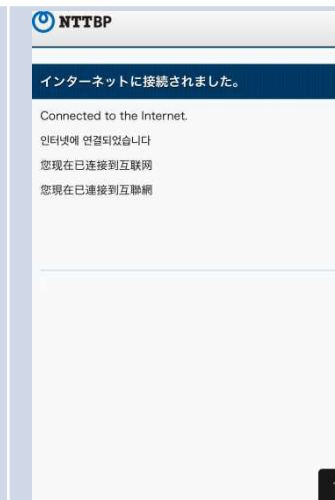

Hyogo_Free_Wi-Fi 接続ガイド (メール認証方式)

① Wi-FiをONにし、
ネットワーク一覧画面から
「Hyogo_Free_Wi-Fi」
をタップします

② 「ブラウザ」アプリをタップし、
ブラウザを更新します

③ 「インターネットに接続する」を
タップします

④ 「メールアドレスで登録する」を
タップします

⑤ メールアドレスを入力し、
利用規約の確認の上、
「確認」をタップします

⑥ 「確認」をタップします

⑦⑤で登録したメールアドレスの
仮登録が完了します
※仮登録から10分以内に
本登録を実施して下さい

⑧ 仮登録したメールアドレスに
本登録メールが受信されます
下記URLをクリックします

⑨ インターネットへの接続が
完了しました

⑩ ひょうごツーリズムガイドのHPへ
接続されます

Hyogo_Free_Wi-Fi 接続ガイド (SNS認証方式)

① Wi-FiをONにし、
ネットワーク一覧選択画面から
「Hyogo_Free_Wi-Fi」
をタップします